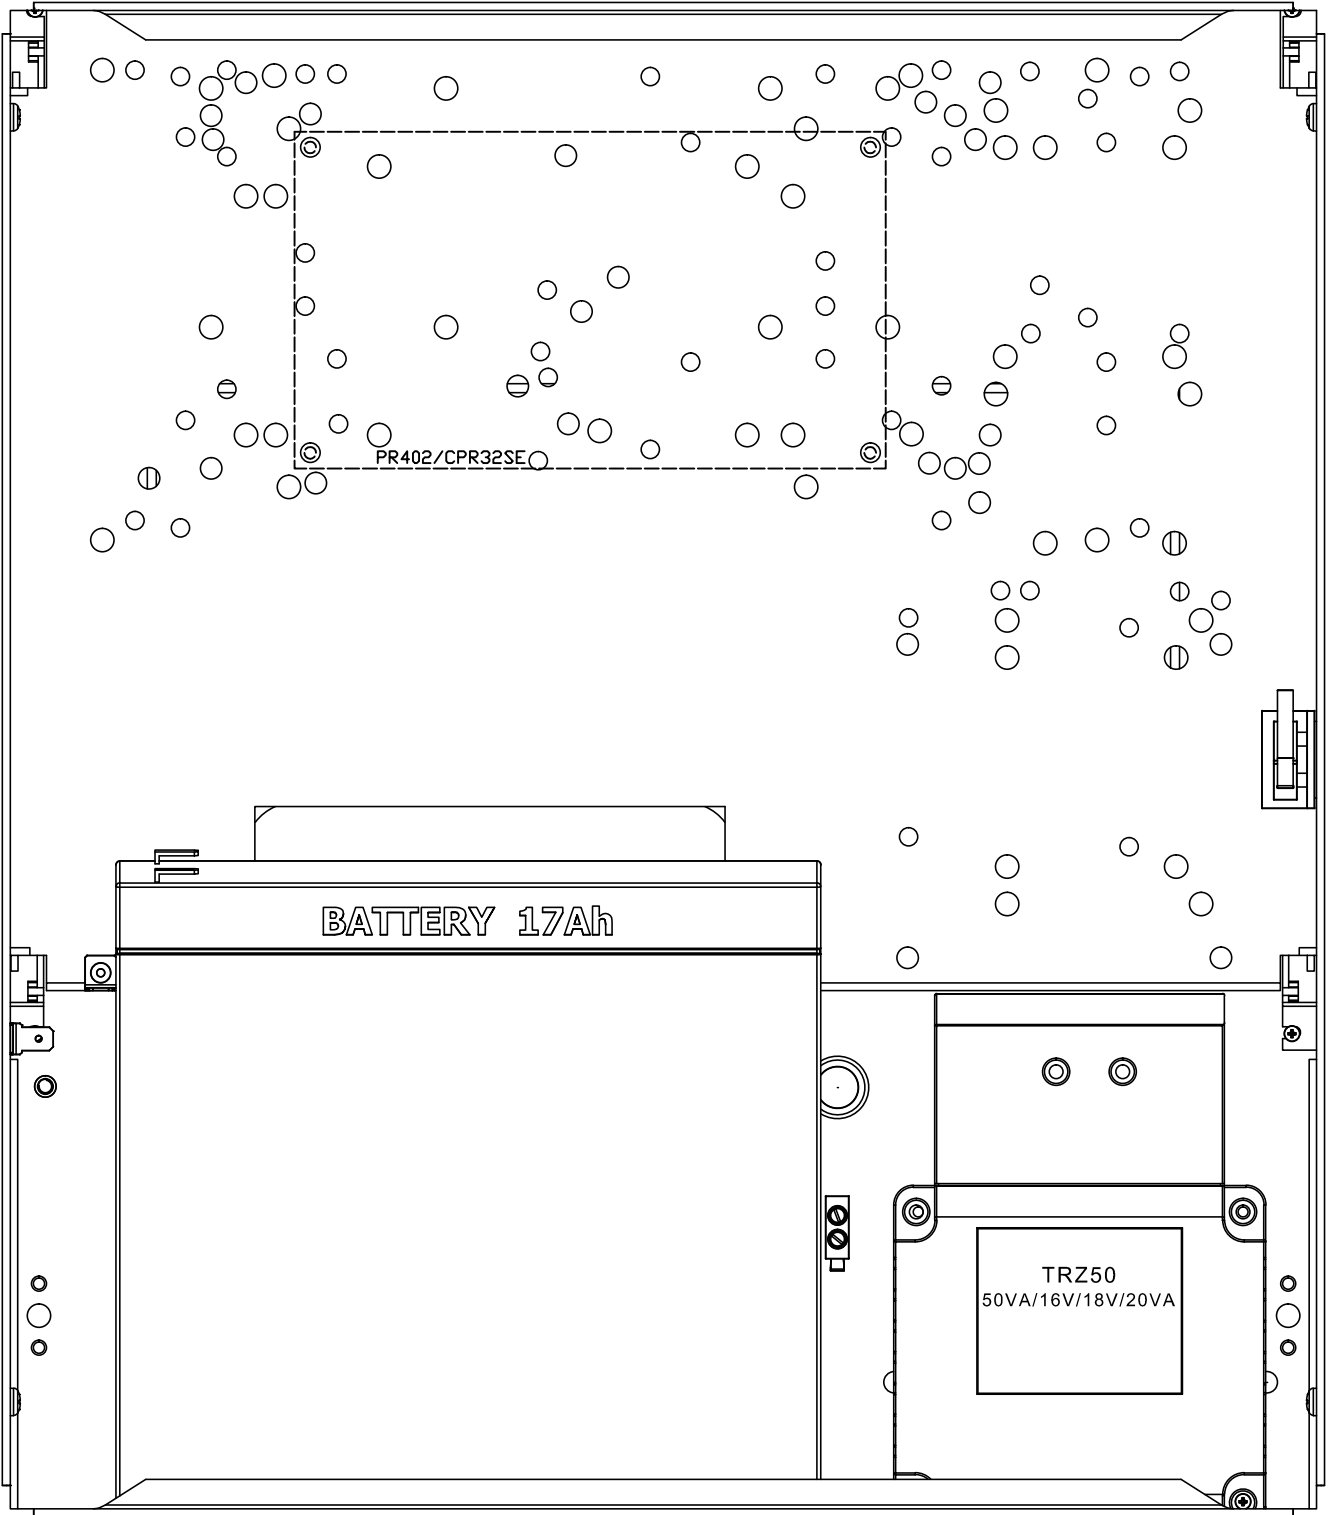

AWO515 17/TRZ50/M-F

ROGER